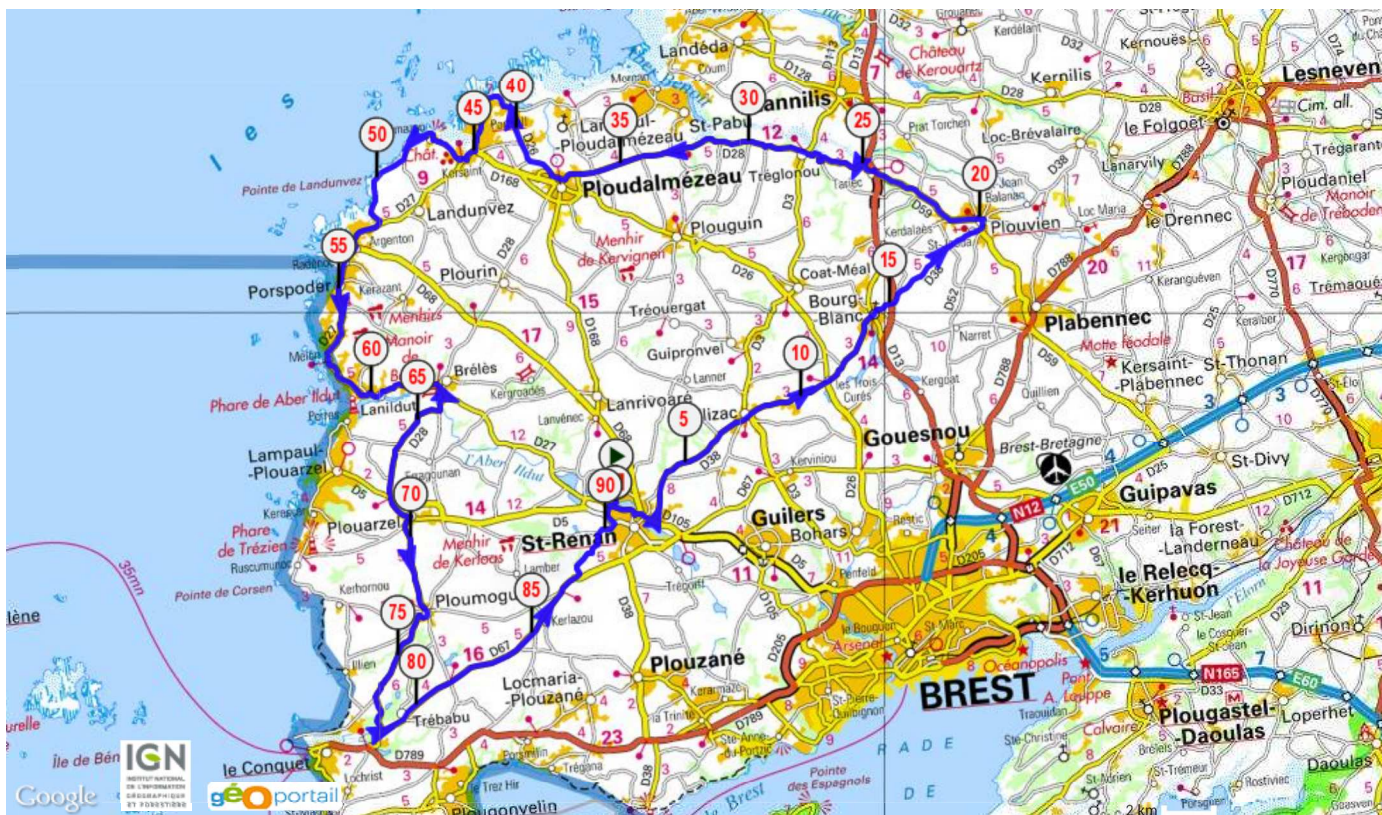

Le droit de reproduction est strictement réservé à un usage personnel et privé. Lors de la pratique de votre activité, veillez à respecter les propriétés et chemins privés.

circuit n°82

Cyclisme Route, 91.659 (km) : Saint-Renan -> Saint-Renan
(0 votes; 0, 0 commentaire(s))

strenaniroisevelo

Informations générales

Localité de départ	Saint-Renan
Localité d'arrivée	Saint-Renan
91.659 km	Altitude min. 5 Altitude max. 96 Dénivelé Tot. + 668 Dénivelé Tot. - -668
Activité	Cyclisme Route
Difficulté	Moyenne
Type de sol	Route
Type de parcours	Non officiel
Parcours balisé	Non
Parcours testé par l'auteur	Non
Dernière mise à jour	07/04/2014
Identifiant du parcours	3134768

Notes de l'auteur

Aucune
Mots-clés circuit n°82

Mes notes

SAINT-RENAN

[circuit n°82]

SAINT-RENAN