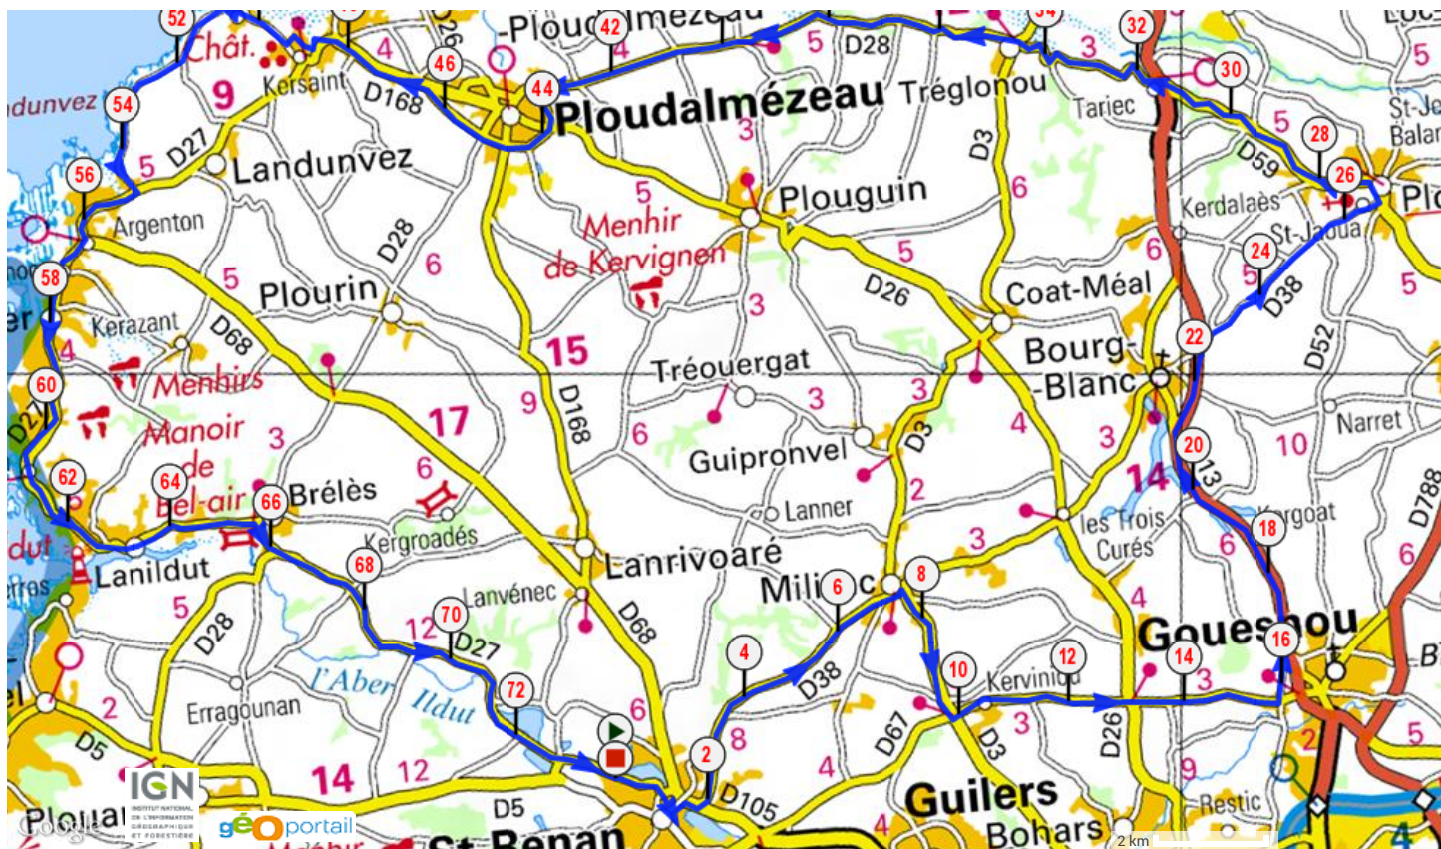

Le droit de reproduction est strictement réservé à un usage personnel et privé. Lors de la pratique de votre activité, veuillez à respecter les propriétés et chemins privés.

circuit_50

Cyclisme Route, 73.907 (km) : Saint-Renan -> Saint-Renan
(0 votes; 0), 0 commentaire(s)

strenaniroisevelo

Informations générales

Localité de départ	Saint-Renan
Localité d'arrivée	Saint-Renan
73.907 km	
Altitude min.	6
Altitude max.	97
Dénivelé Tot. +	489
Dénivelé Tot. -	-483

Notes de l'auteur

SAINT-RENAN

[circuit_50]

SAINT-RENAN