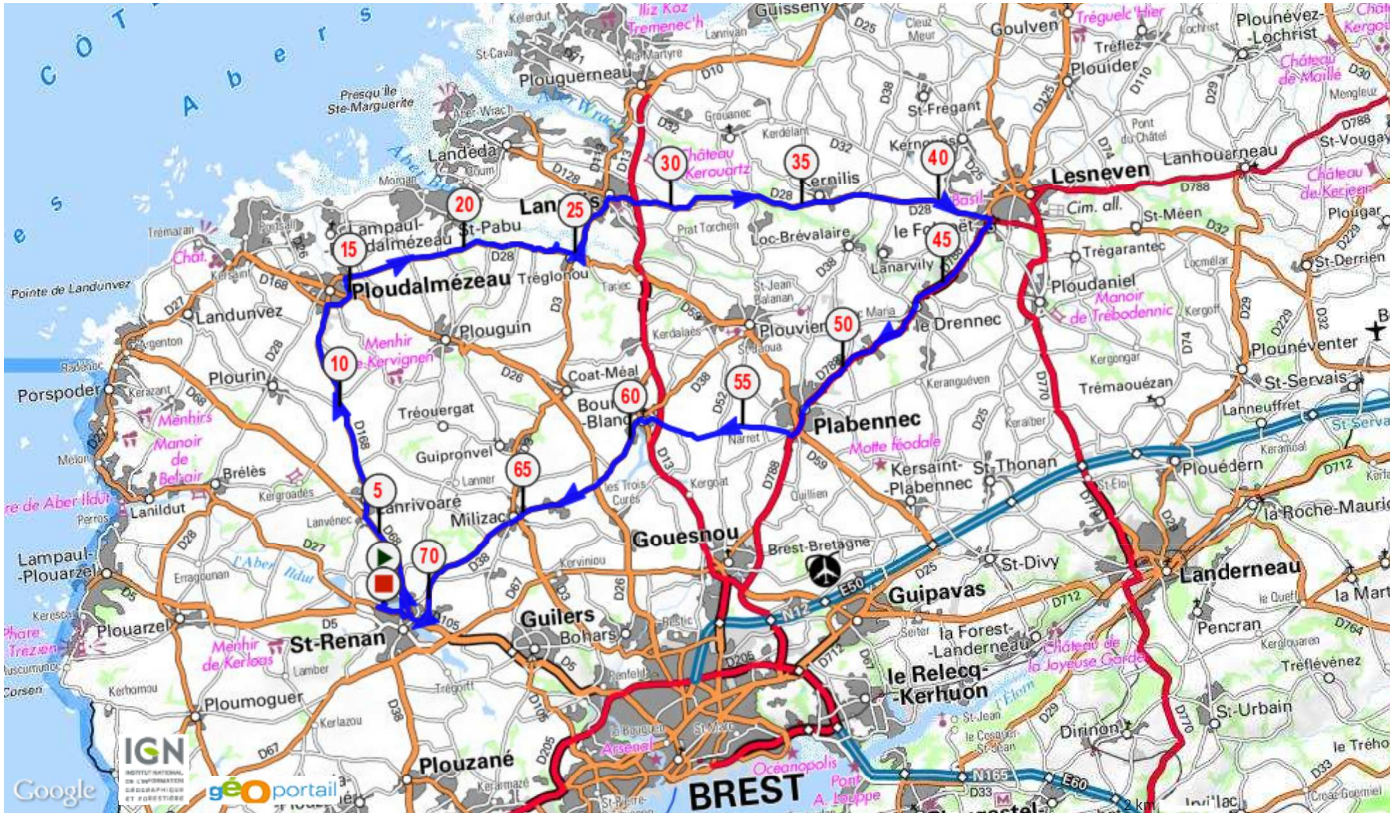

Le droit de reproduction est strictement réservé à un usage personnel et privé. Lors de la pratique de votre activité, veillez à respecter les propriétés et chemins privés.

circuit n°42

Cyclisme Route, 73.193 (km) : Saint-Renan -> Saint-Renan
(0 votes; 0, 0 commentaire(s))

strenaniroisevelo

Informations générales

Localité de départ	Saint-Renan
Localité d'arrivée	Saint-Renan
73.193km	Altitude min. 0
	Altitude max. 103
	Dénivelé Tot. + 656
	Dénivelé Tot. - 656
Activité	Cyclisme Route
Difficulté	Basse
Type de sol	Route
Type de parcours	Non officiel
Parcours balisé	Non
Parcours testé par l'auteur	Non
Dernière mise à jour	02/12/2013
Identifiant du parcours	2959364

Notes de l'auteur

Aucune
Mots-clés circuit n°42

Mes notes

SAINT-RENAN

[circuit n°42]

SAINT-RENAN

© www.openrunner.com