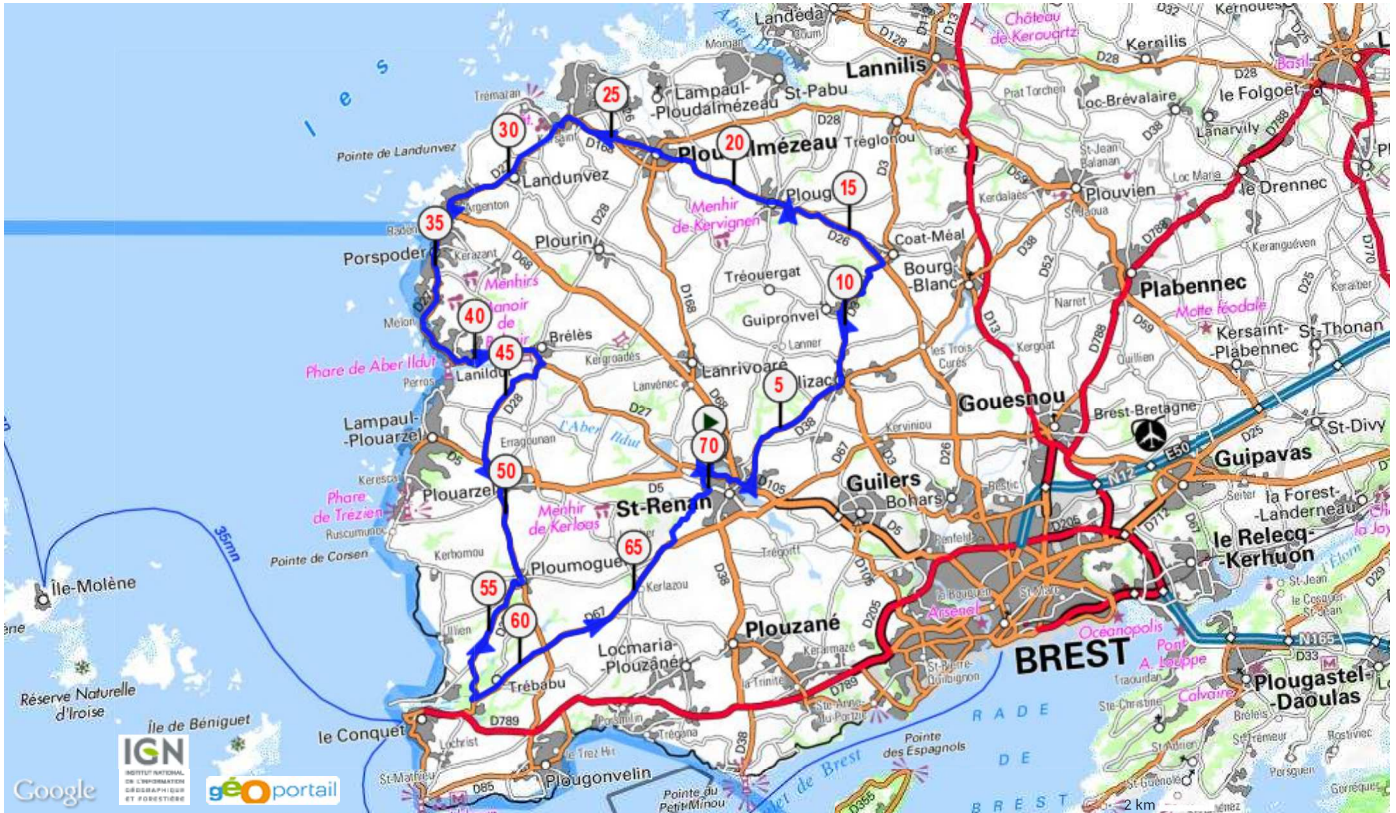

Le droit de reproduction est strictement réservé à un usage personnel et privé. Lors de la pratique de votre activité, veuillez à respecter les propriétés et chemins privés.

circuit n°39

Cyclisme Route, 71.338 (km) : Saint-Renan -> Saint-Renan
(0 votes; 0, 0 commentaire(s))

strenaniroisevelo

Informations générales

Localité de départ	Saint-Renan
Localité d'arrivée	Saint-Renan
71.338km	Altitude min. 5 Altitude max. 97 Dénivelé Tot. + 519 Dénivelé Tot. - -519
Activité	Cyclisme Route
Difficulté	Moyenne
Type de sol	Route
Type de parcours	Non officiel
Parcours balisé	Non
Parcours testé par l'auteur	Non
Dernière mise à jour	07/01/2014
Identifiant du parcours	2959439

Notes de l'auteur

Aucune
Mots-clés circuit n°39

Mes notes

SAINT-RENAN

[circuit n°39]

SAINT-RENAN

© www.openrunner.com