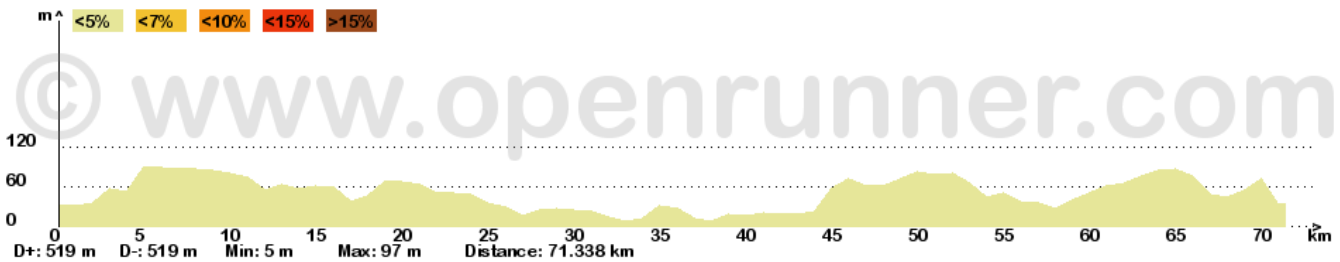

strenaniroisevelo

Informations générales

Localité de départ	Saint-Renan
Localité d'arrivée	Saint-Renan
71.338km	Altitude min. 5 Altitude max. 97 Dénivelé Tot. + 519 Dénivelé Tot. - -519
Activité	Cyclisme Route
Difficulté	Moyenne
Type de sol	Route
Type de parcours	Non officiel
Parcours balisé	Non
Parcours testé par l'auteur	Non
Dernière mise à jour	07/01/2014
Identifiant du parcours	2959439

Notes de l'auteur

Aucune
Mots-clés circuit n°39

Mes notes

SAINT-RENAN

[circuit n°39]

SAINT-RENAN

© www.openrunner.com