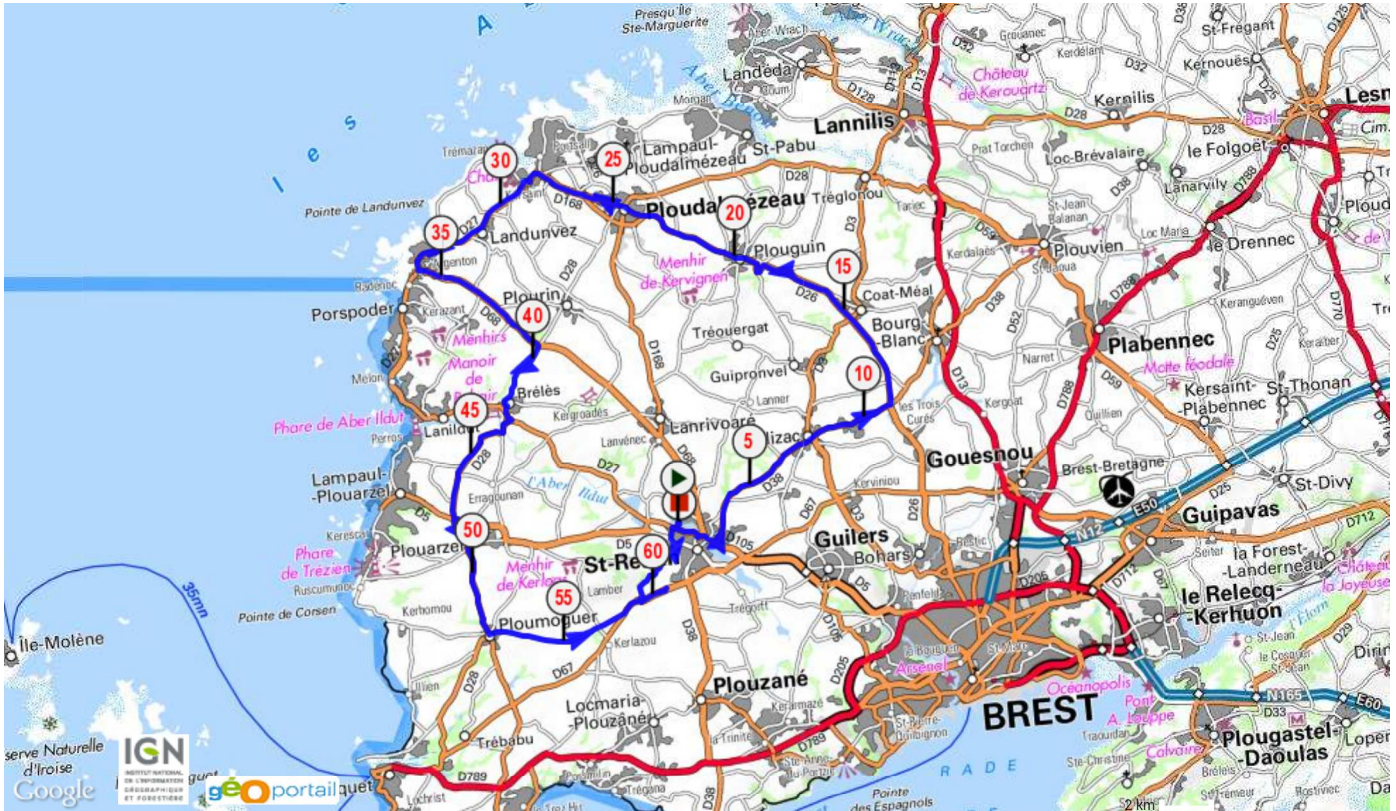

Le droit de reproduction est strictement réservé à un usage personnel et privé. Lors de la pratique de votre activité, veillez à respecter les propriétés et chemins privés.

circuit n°22

Cyclisme Route, 64.672 (km) : Saint-Renan -> Saint-Renan
(0 votes; 0, 0 commentaire(s))

strenaniroisevelo

Informations générales

Localité de départ : Saint-Renan
Localité d'arrivée : Saint-Renan

64.672 km
Altitude min. : 6
Altitude max. : 104
Dénivelé Tot. + : 487
Dénivelé Tot. - : -487

Activité : Cyclisme Route
Difficulté : Basse
Type de sol : Route
Type de parcours : Non officiel
Parcours balisé : Non
Parcours testé par l'auteur : Non
Dernière mise à jour : 25/11/2013
Identifiant du parcours : 2933376

Notes de l'auteur

Aucune

Mots-clés : circuit n°22

Mes notes

...

SAINT-RENAN

[circuit n°22]

SAINT-RENAN