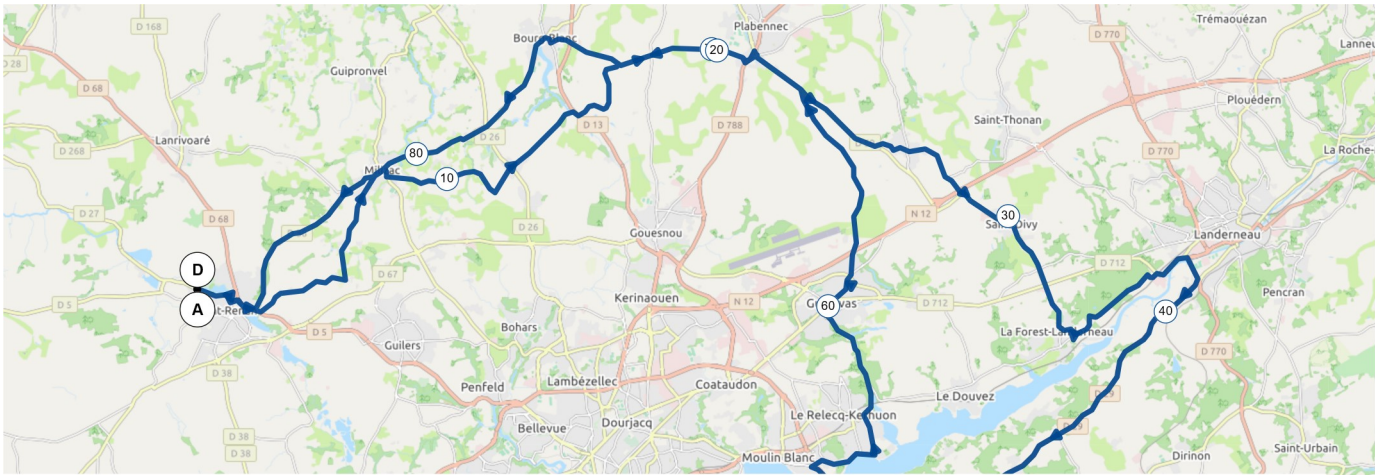

10410134 | Cyclisme - Route | circuit n°180
Saint-Renan -> Saint-Renan
188.593 km 693 m 693 m 0 m 156 m

Leaflet | Maps © Thunderforest thunderforest.com - Data © OpenStreetMap contributors

© 2019 Openrunner